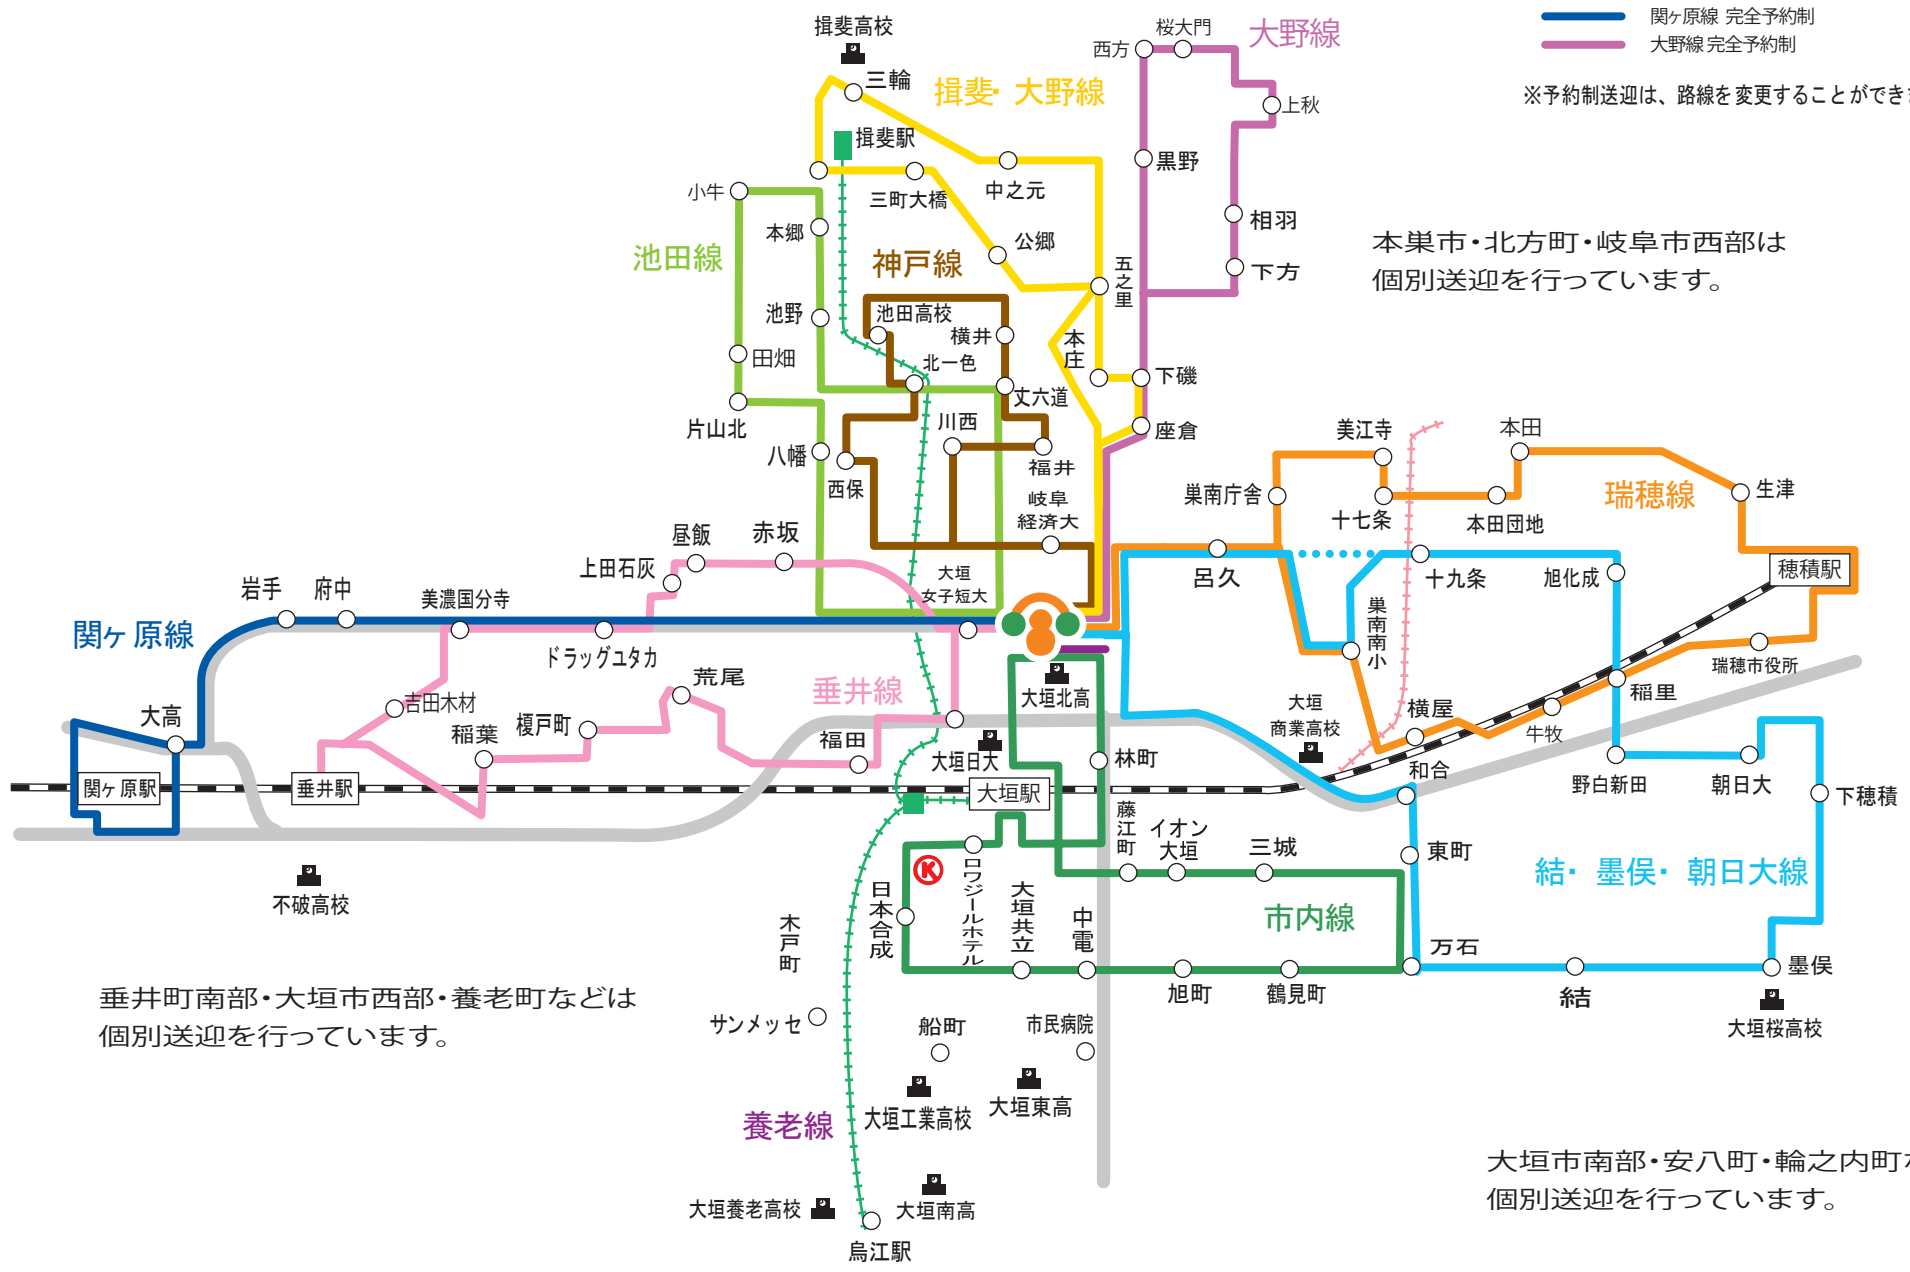

- 神戸線
- 池田線
- 市内線
- 揖斐・大野線
- 垂井線
- 結・墨俣・朝日大線
- 瑞穂線
- 関ヶ原線 完全予約制
- 大野線 完全予約制

※予約制送迎は、路線を変更することができます。

本巢市・北方町・岐阜市西部は
個別送迎を行っています。

垂井町南部・大垣市西部・養老町などは
個別送迎を行っています。

大垣市南部・安八町・輪之内町などは
個別送迎を行っています。